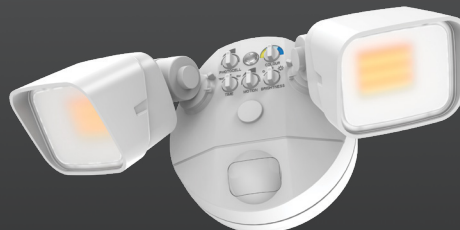

SS02 25W Éclairages de sécurité
SS02-25W-2P-5CCT-WH

Tableaux de sortie de lumens