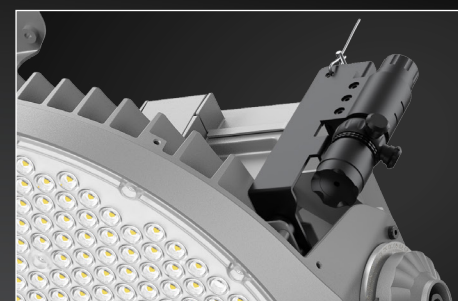

Consultez notre chaîne **YouTube** pour en savoir plus sur nos produits !

Tableaux de sortie de lumens

par taille de modèle

SPT-600W-3P-50K-30D-UD-GR		SPT-900W-3P-50K-22D-UD-GR	
5 000K		5 000K	
400W	68 000 lm	700W	119 000 lm
500W	85 000 lm	800W	136 000 lm
600W	102 000 lm	900W	153 000 lm

Laser magnétique

Conception magnétique rapide pour un ciblage précis (vendu séparément)

Montage par collier