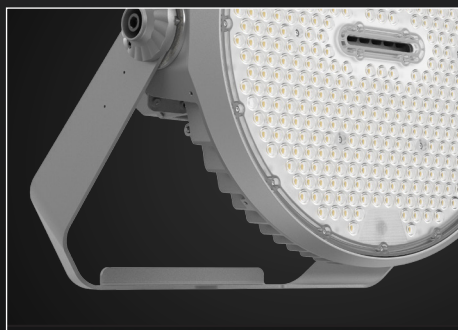

Support en étrier préinstallé
montage supplémentaire disponible