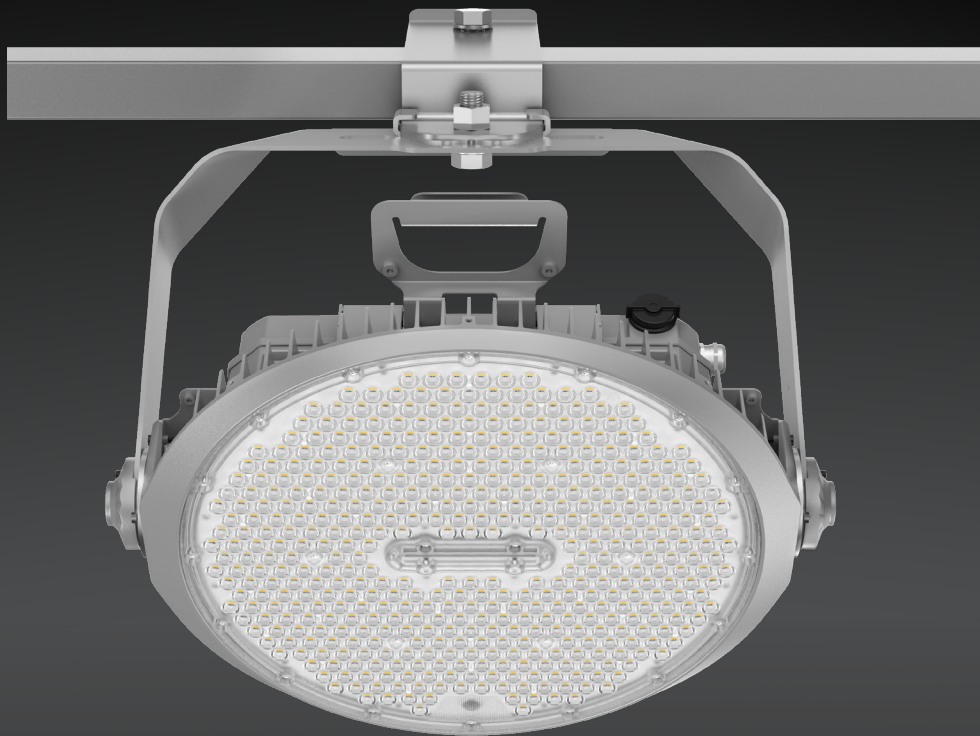

TITAN ÉCLAIRAGE SPORTIF

Éclairage sportif haut de gamme et polyvalent offrant un éclairage puissant et fiable pour les terrains de sport, les environnements côtiers, les zones de sécurité et les plafonds élevés !

Titan Éclairage sportif

Luminaire	Puissance (W)	TCC	V	Efficacité lumineuse	Lumens	Finis
SPT-600W-3P-50K-30D-UD-GR	400W / 500W / 600W	5 000K	120-347V	170 lm/W	68000-102000 lm	Gris
SPT-900W-3P-50K-22D-UD-GR	700W / 800W / 900W	5 000K	120-347V	170 lm/W	119000-153000 lm	Gris