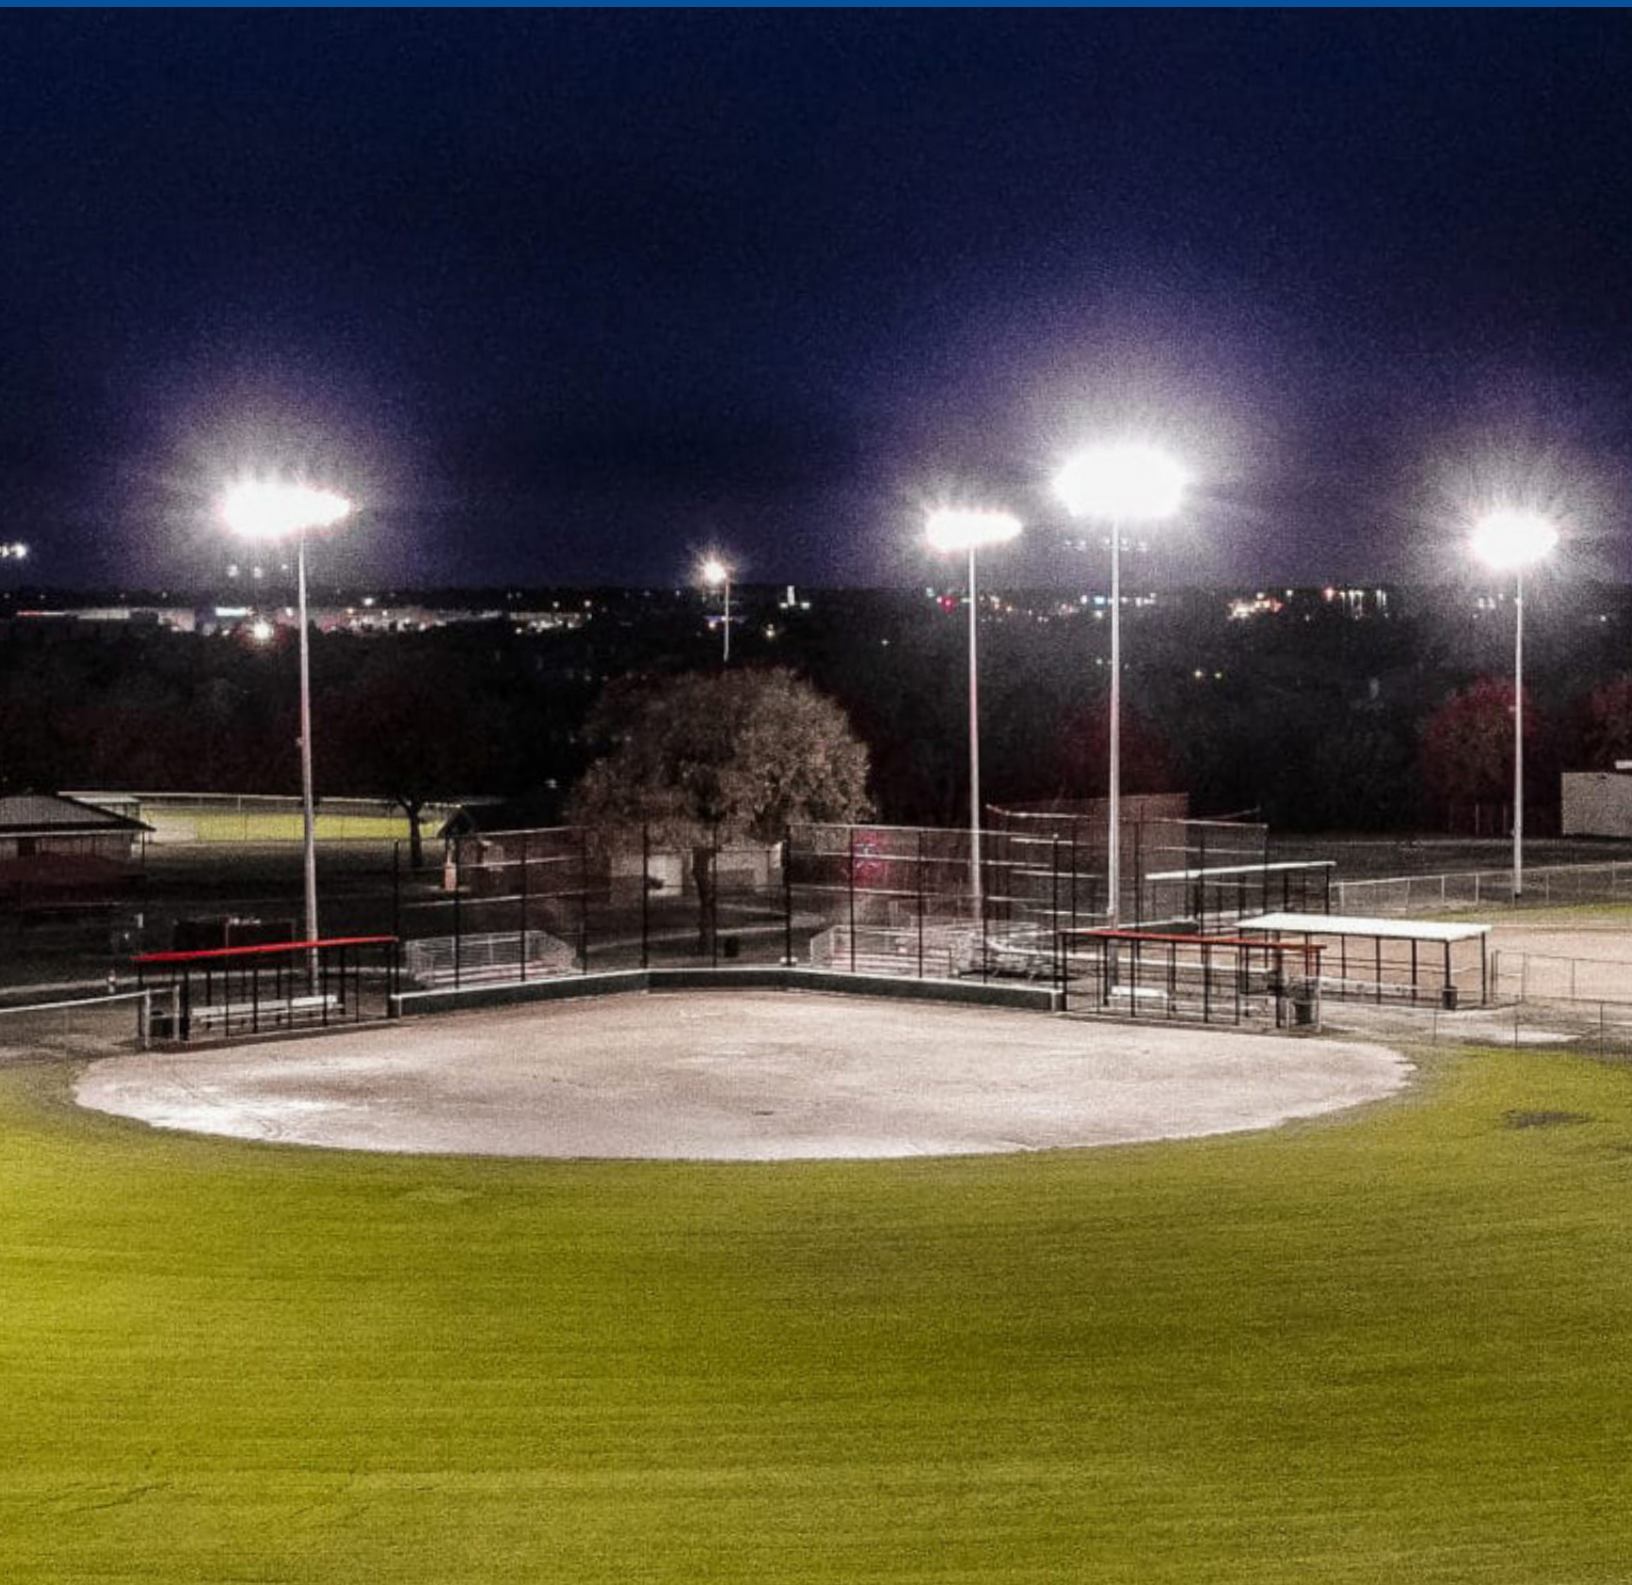

**SUCCURSALE
DE LA C.-B.**

1140-2375, rue Fremont,
Port Coquitlam, BC V3B 0N9
(778) 730-0448

**SUCCURSALE
DE L'ALBERTA**

13 - 2355 52 Ave SE,
Calgary, AB T2C 4X7
(403) 907-0212

**SIÈGE SOCIAL
(ON)**

8 - 540, promenade Jamieson,
Cambridge, ON N3C 0G5
(519) 880-9833